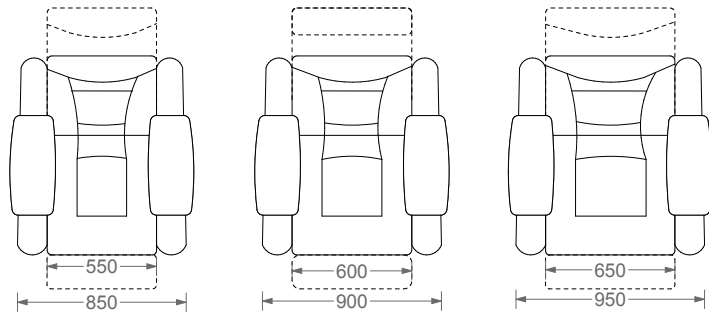

## Серия Classic

Варианты размеров кресел по ширине места для сидения

Прямое расположение кресел

Варианты подлокотников и межкресельных консолей

Полукруглое расположение кресел

Прямые и конусные межкресельные консоли

Межкресельные консоли

С баром

С баром и холодильником

Рекомендуемое расстояние между рядами кресел 100 см