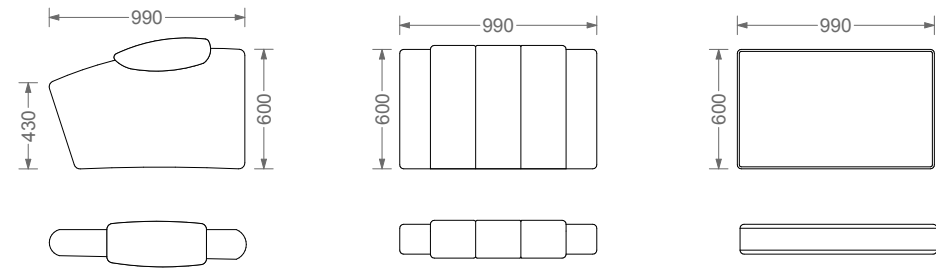

## Серия Classic

Варианты размеров кресел по ширине места для сидения

Прямое расположение кресел

Варианты подлокотников и межкресельных консолей

Полукруглое расположение кресел

Прямые и конусные межкресельные консоли

Межкресельные консоли

С баром

С баром и холодильником

Рекомендуемое расстояние между рядами кресел 100 см