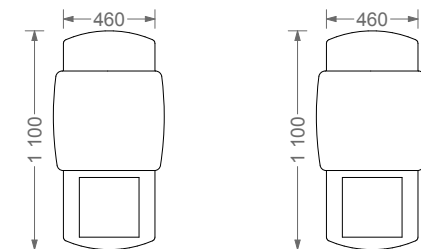

## Серия Classic

Варианты размеров кресел по ширине места для сидения

Прямое расположение кресел

Варианты подлокотников и межкресельных консолей

Полукруглое расположение кресел

Прямые и конусные межкресельные консоли

Межкресельные консоли

С баром

С баром и холодильником

Рекомендуемое расстояние между рядами кресел 100 см