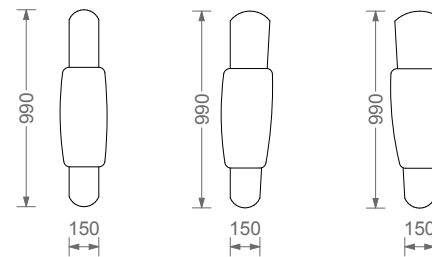

## Серия Classic

Варианты размеров кресел по ширине места для сидения

Прямое расположение кресел

Варианты подлокотников и межкресельных консолей

Полукруглое расположение кресел

Прямые и конусные межкресельные консоли

Межкресельные консоли

С баром

С баром и холодильником

Рекомендуемое расстояние между рядами кресел 100 см