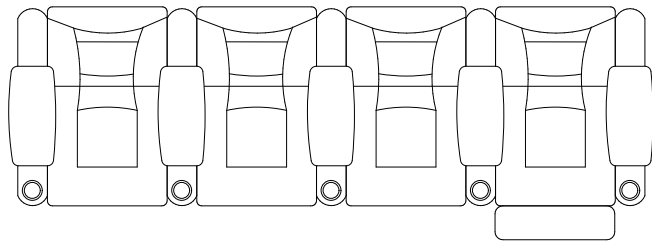

## Серия Classic

Варианты размеров кресел по ширине места для сидения

Прямое расположение кресел

Варианты подлокотников и межкресельных консолей

Полукруглое расположение кресел

Прямые и конусные межкресельные консоли

Межкресельные консоли

С баром

С баром и холодильником

Рекомендуемое расстояние между рядами кресел 100 см