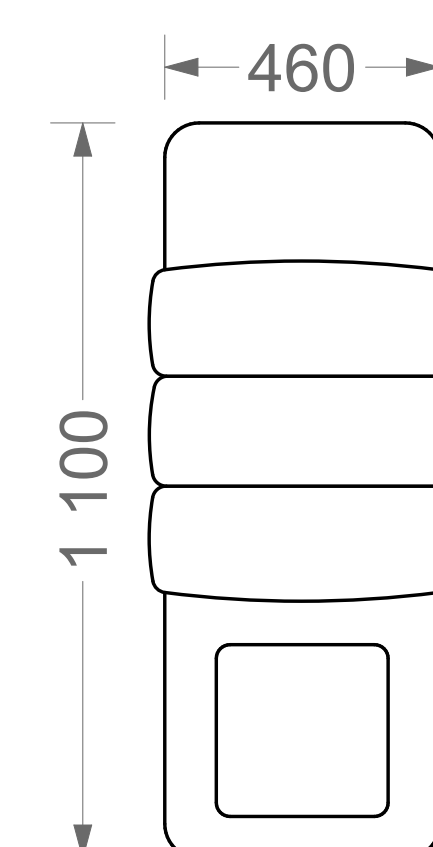

# Серия *Elit*

Варианты размеров кресел по ширине места для сидения

Прямое расположение кресел

Прямые и конусные межкресельные консоли

Полукруглое расположение кресел

Межкресельные консоли

С баром

С баром и холодильником

Рекомендуемое расстояние  
между рядами кресел 100 см