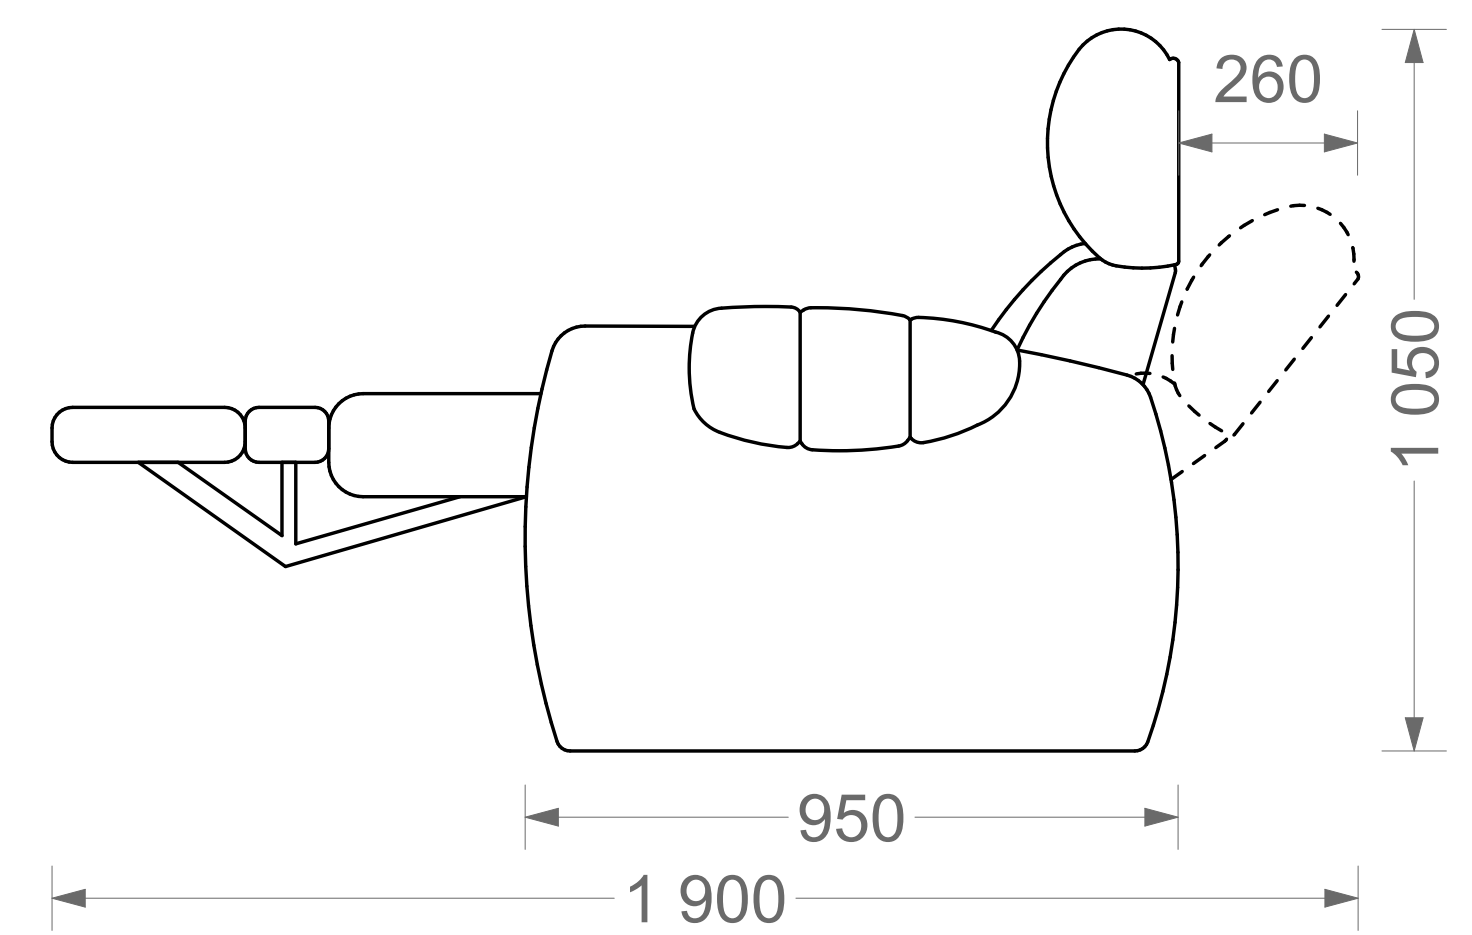

# Серия *Elit*

Варианты размеров кресел по ширине места для сидения

Прямое расположение кресел

Прямые и конусные межкресельные консоли

Полукруглое расположение кресел

Межкресельные консоли

С баром

С баром и холодильником

Рекомендуемое расстояние  
между рядами кресел 100 см