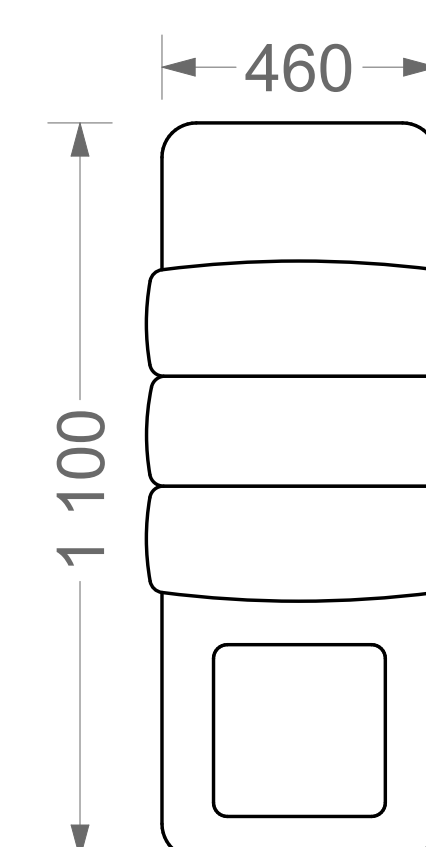

# Серия *Elit*

Варианты размеров кресел по ширине места для сидения

Прямое расположение кресел

Прямые и конусные межкресельные консоли

Полукруглое расположение кресел

Межкресельные консоли

С баром

С баром и холодильником

Рекомендуемое расстояние  
между рядами кресел 100 см