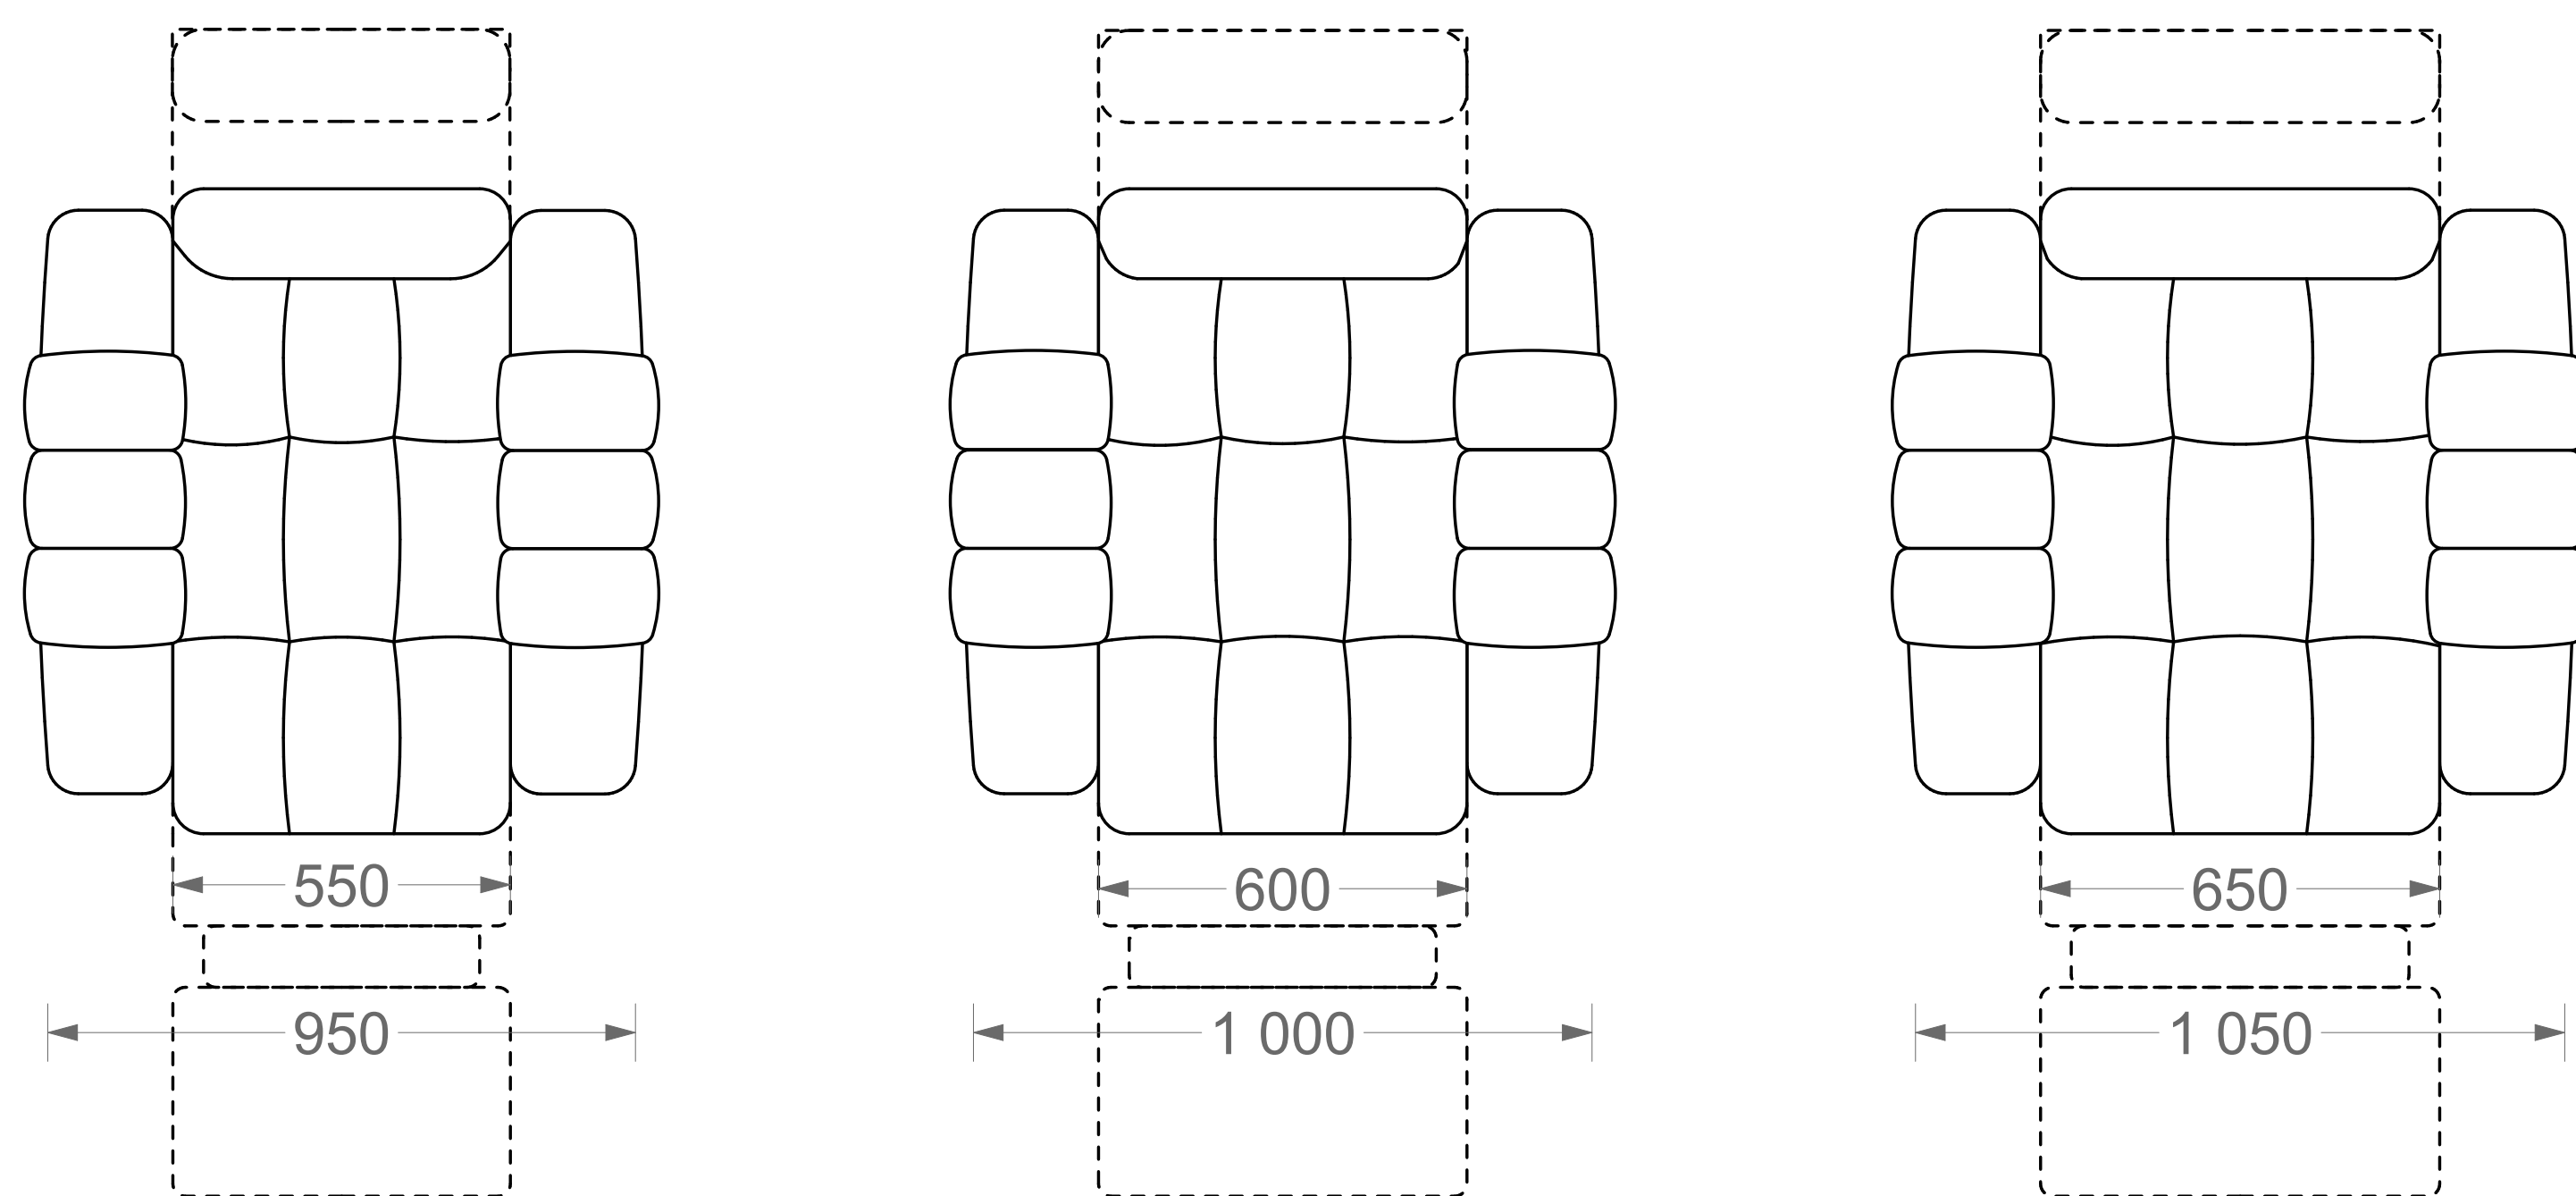

# Серия *Elit*

Варианты размеров кресел по ширине места для сидения

Прямое расположение кресел

Прямые и конусные межкресельные консоли

Полукруглое расположение кресел

Межкресельные консоли

С баром

С баром и холодильником

Рекомендуемое расстояние  
между рядами кресел 100 см