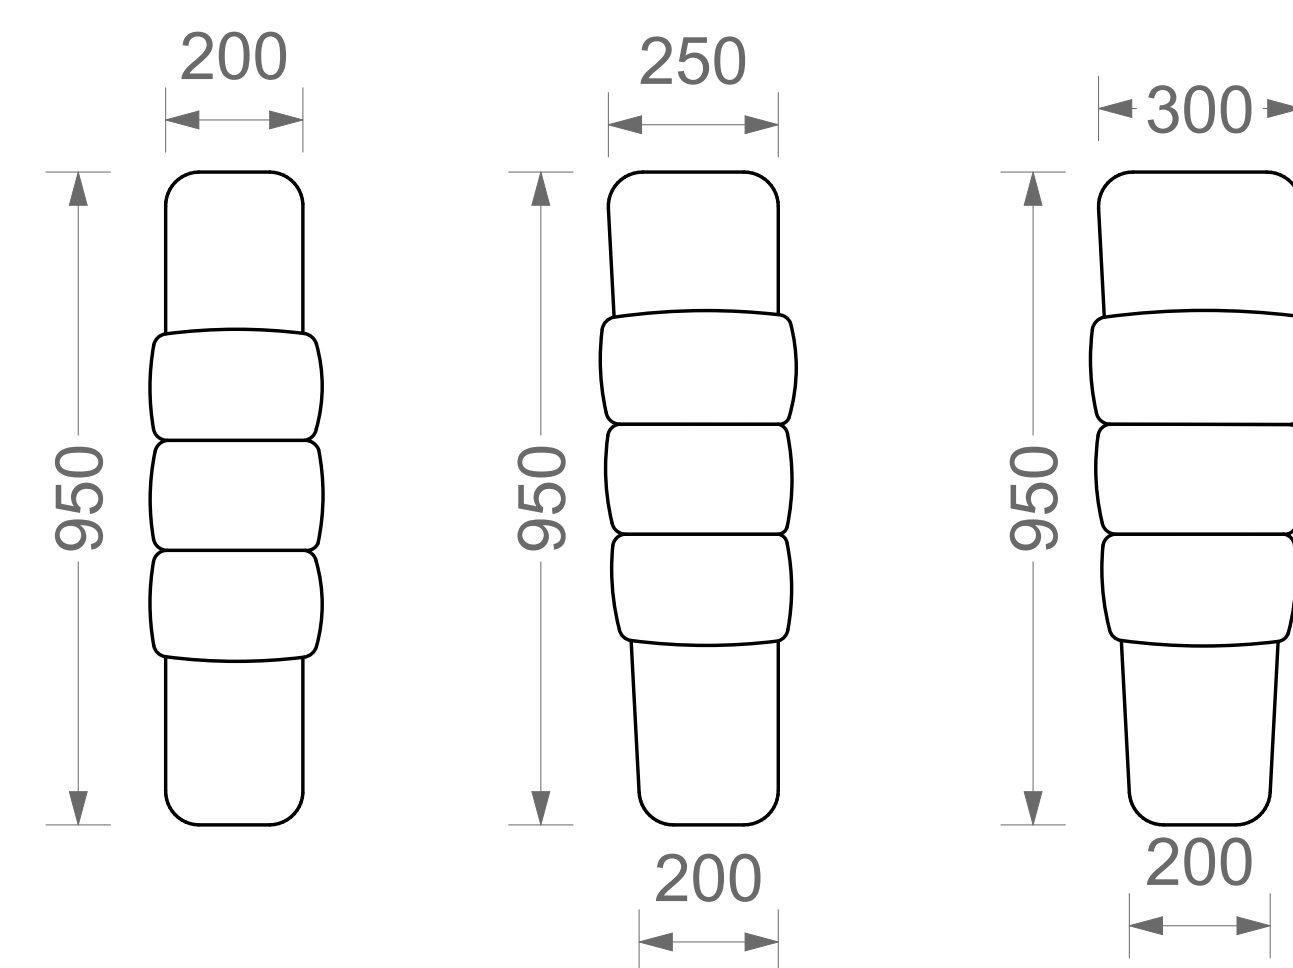

# Серия *Elit*

Варианты размеров кресел по ширине места для сидения

Прямое расположение кресел

Прямые и конусные межкресельные консоли

Полукруглое расположение кресел

Межкресельные консоли

С баром

С баром и холодильником

Рекомендуемое расстояние  
между рядами кресел 100 см