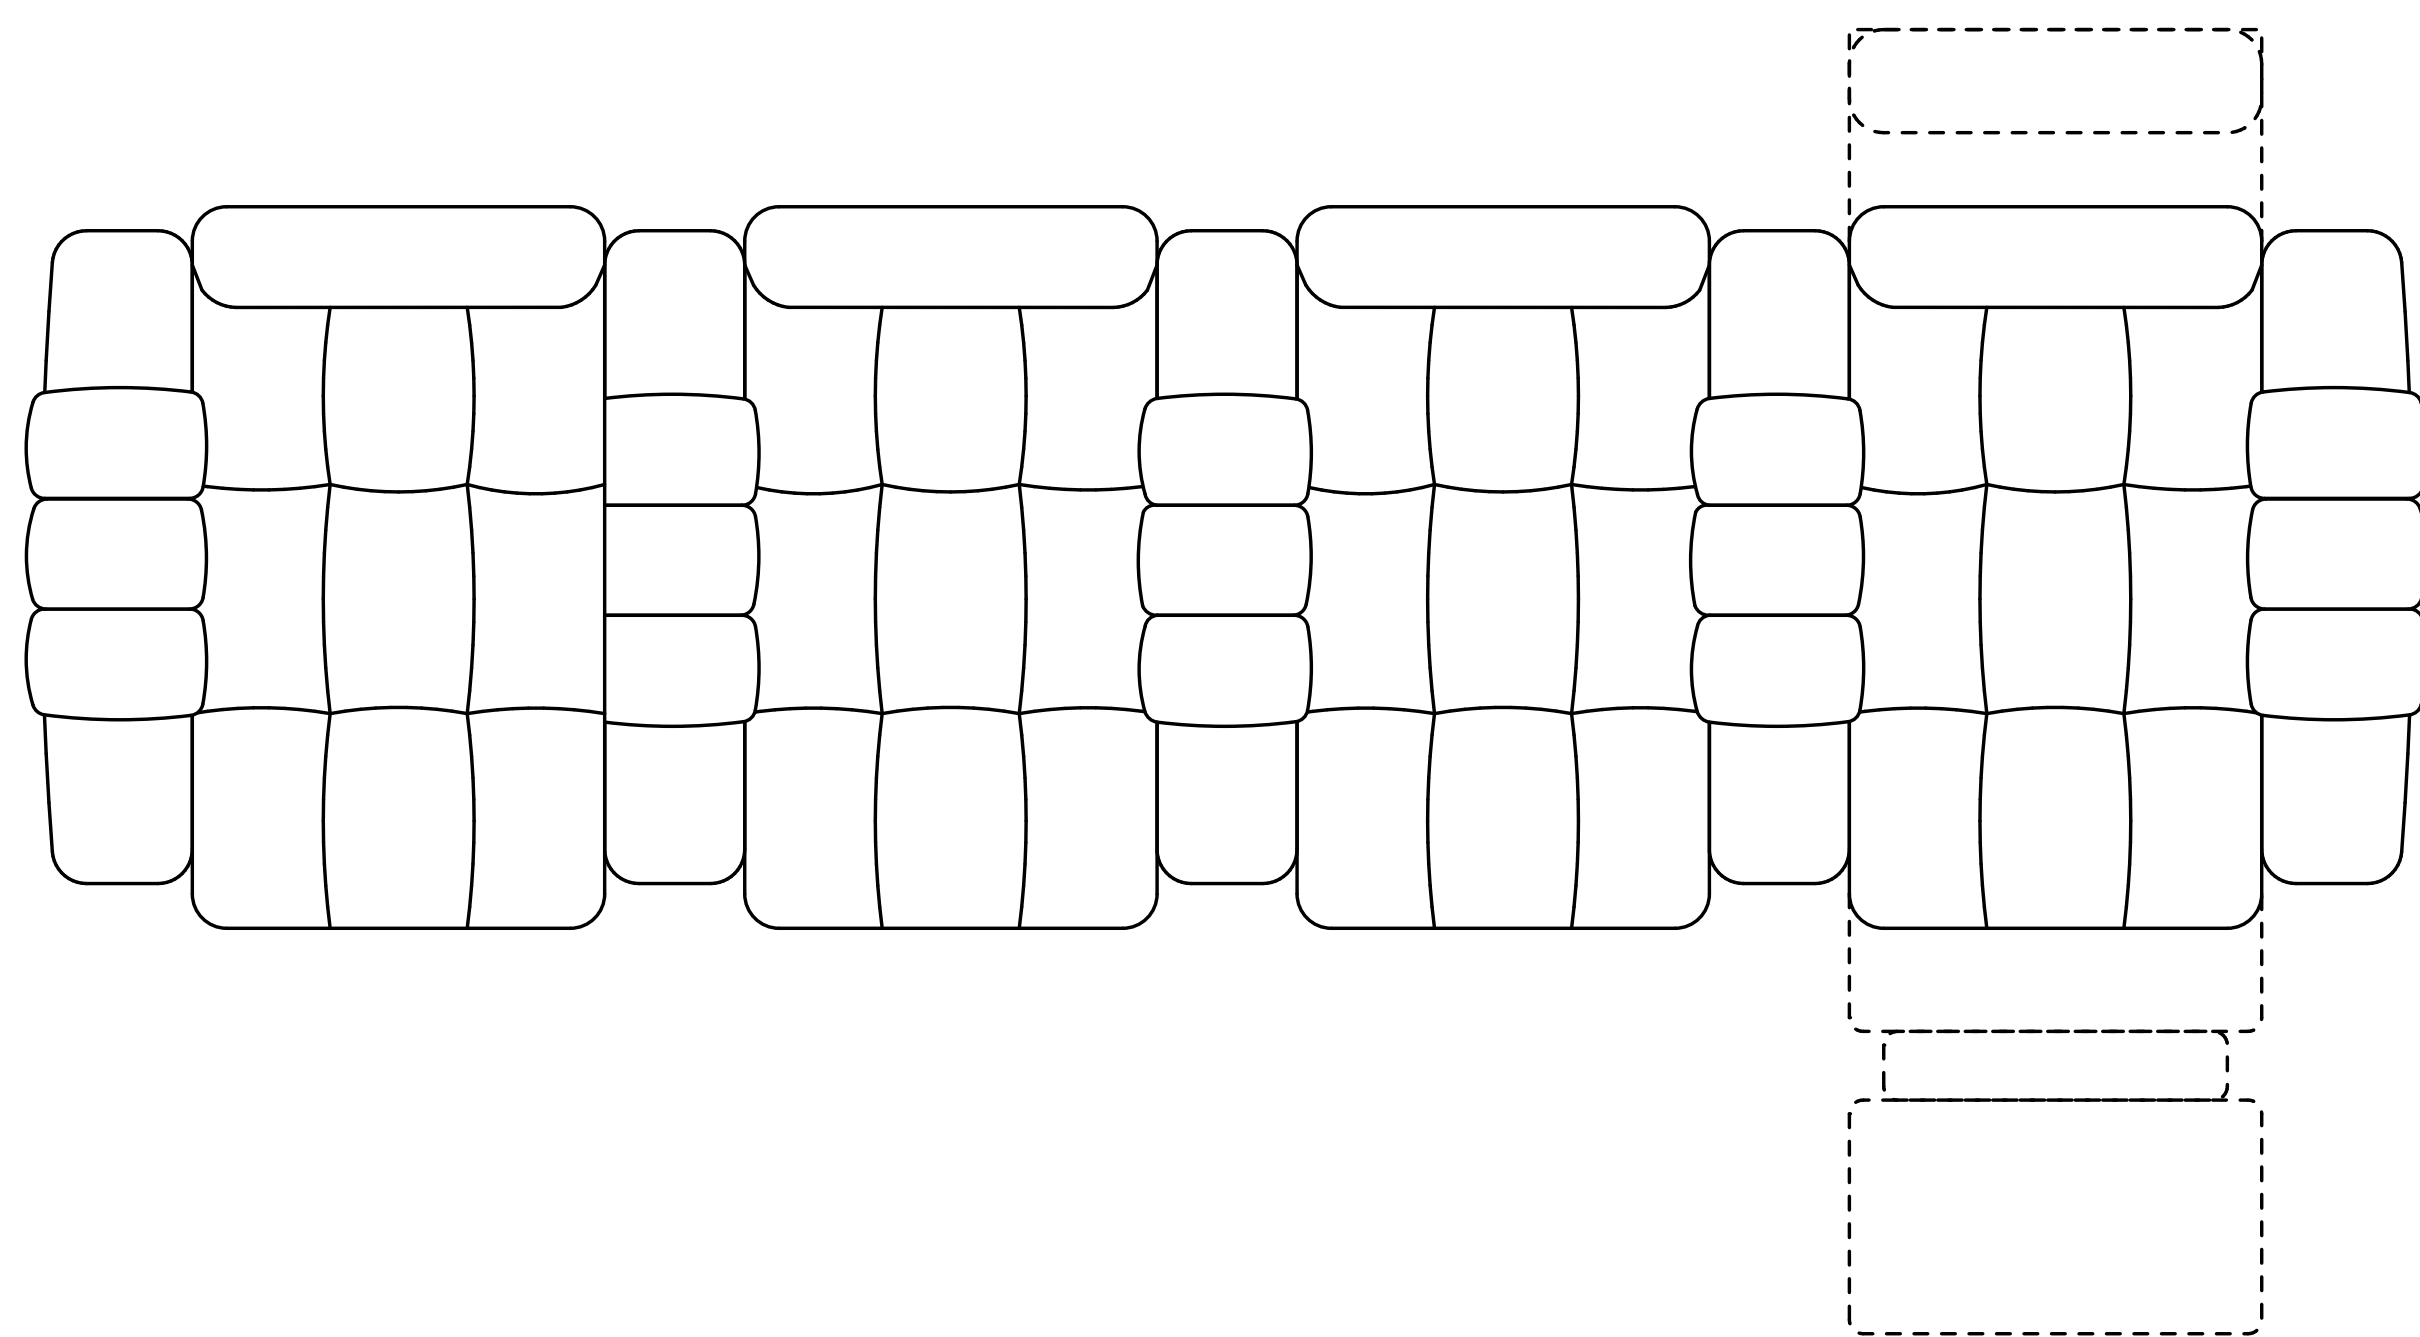

# Серия *Elit*

Варианты размеров кресел по ширине места для сидения

Прямое расположение кресел

Прямые и конусные межкресельные консоли

Полукруглое расположение кресел

Межкресельные консоли

С баром

С баром и холодильником

Рекомендуемое расстояние  
между рядами кресел 100 см