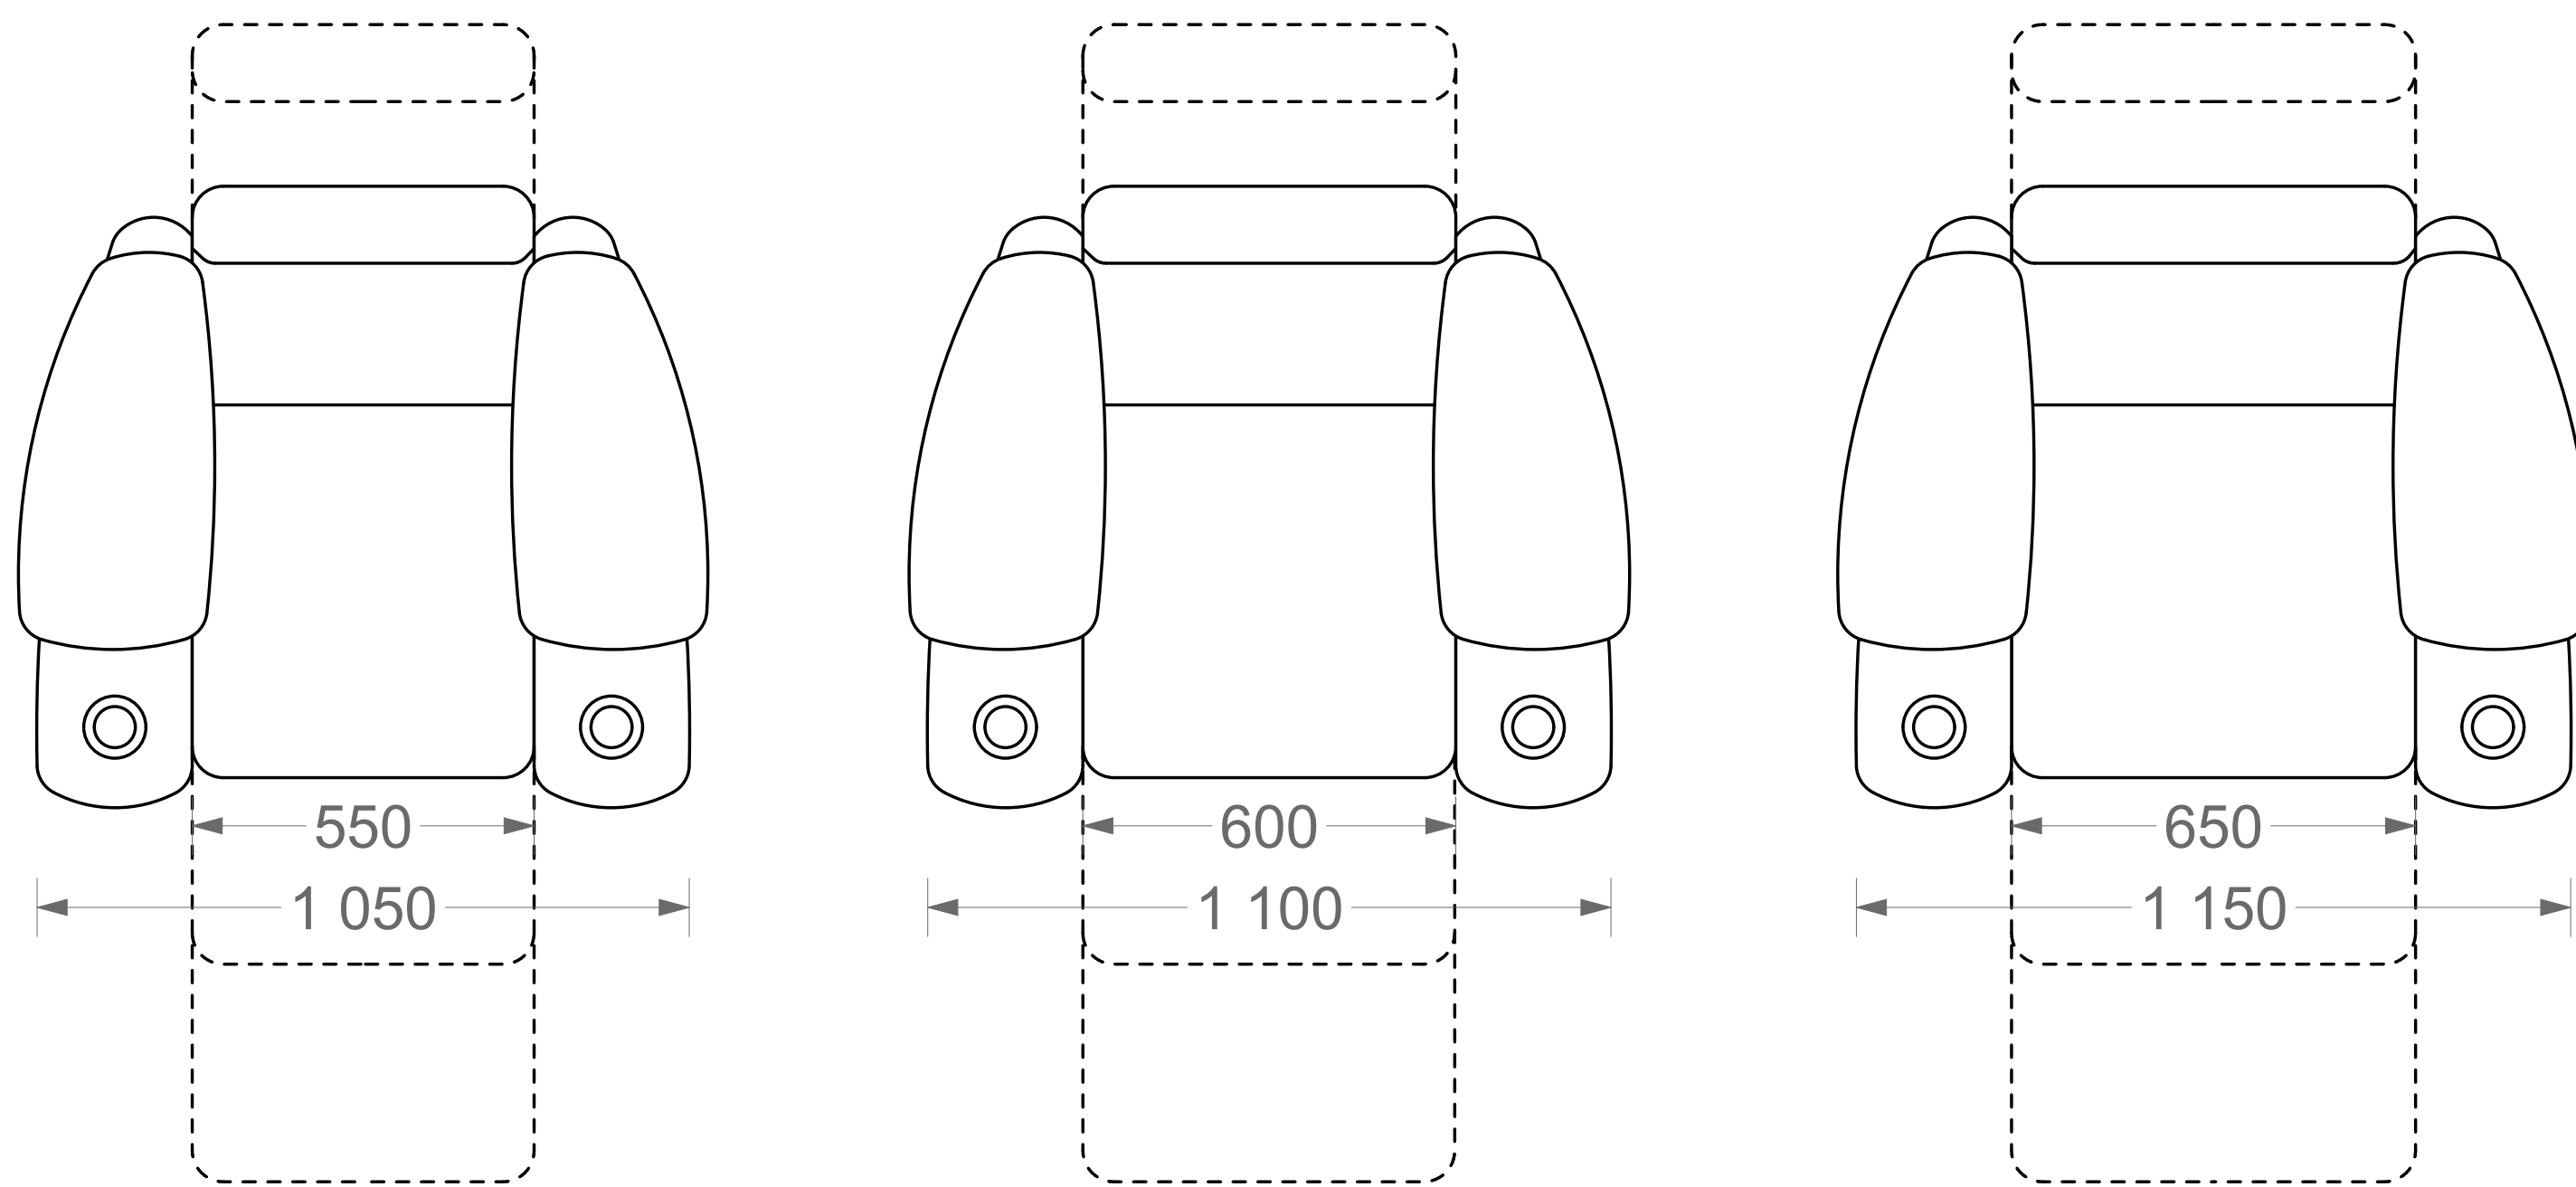

# Серия *Luxury*

Варианты размеров кресел по ширине места для сидения

Прямое расположение кресел

Прямые и конусные межкресельные консоли

Полукруглое расположение кресел

Межкресельные консоли

С баром

С баром и холодильником

Рекомендуемое расстояние между рядами кресел 100 см