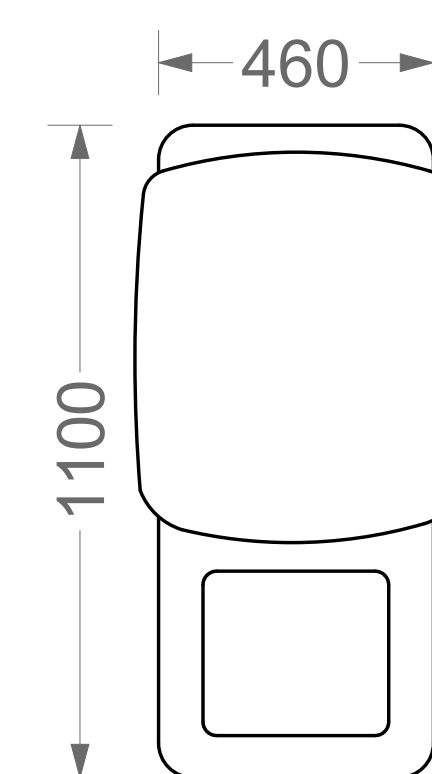

# Серия *Luxury*

Варианты размеров кресел по ширине места для сидения

Прямое расположение кресел

Прямые и конусные межкресельные консоли

Полукруглое расположение кресел

Межкресельные консоли

С баром

С баром и холодильником

Рекомендуемое расстояние между рядами кресел 100 см