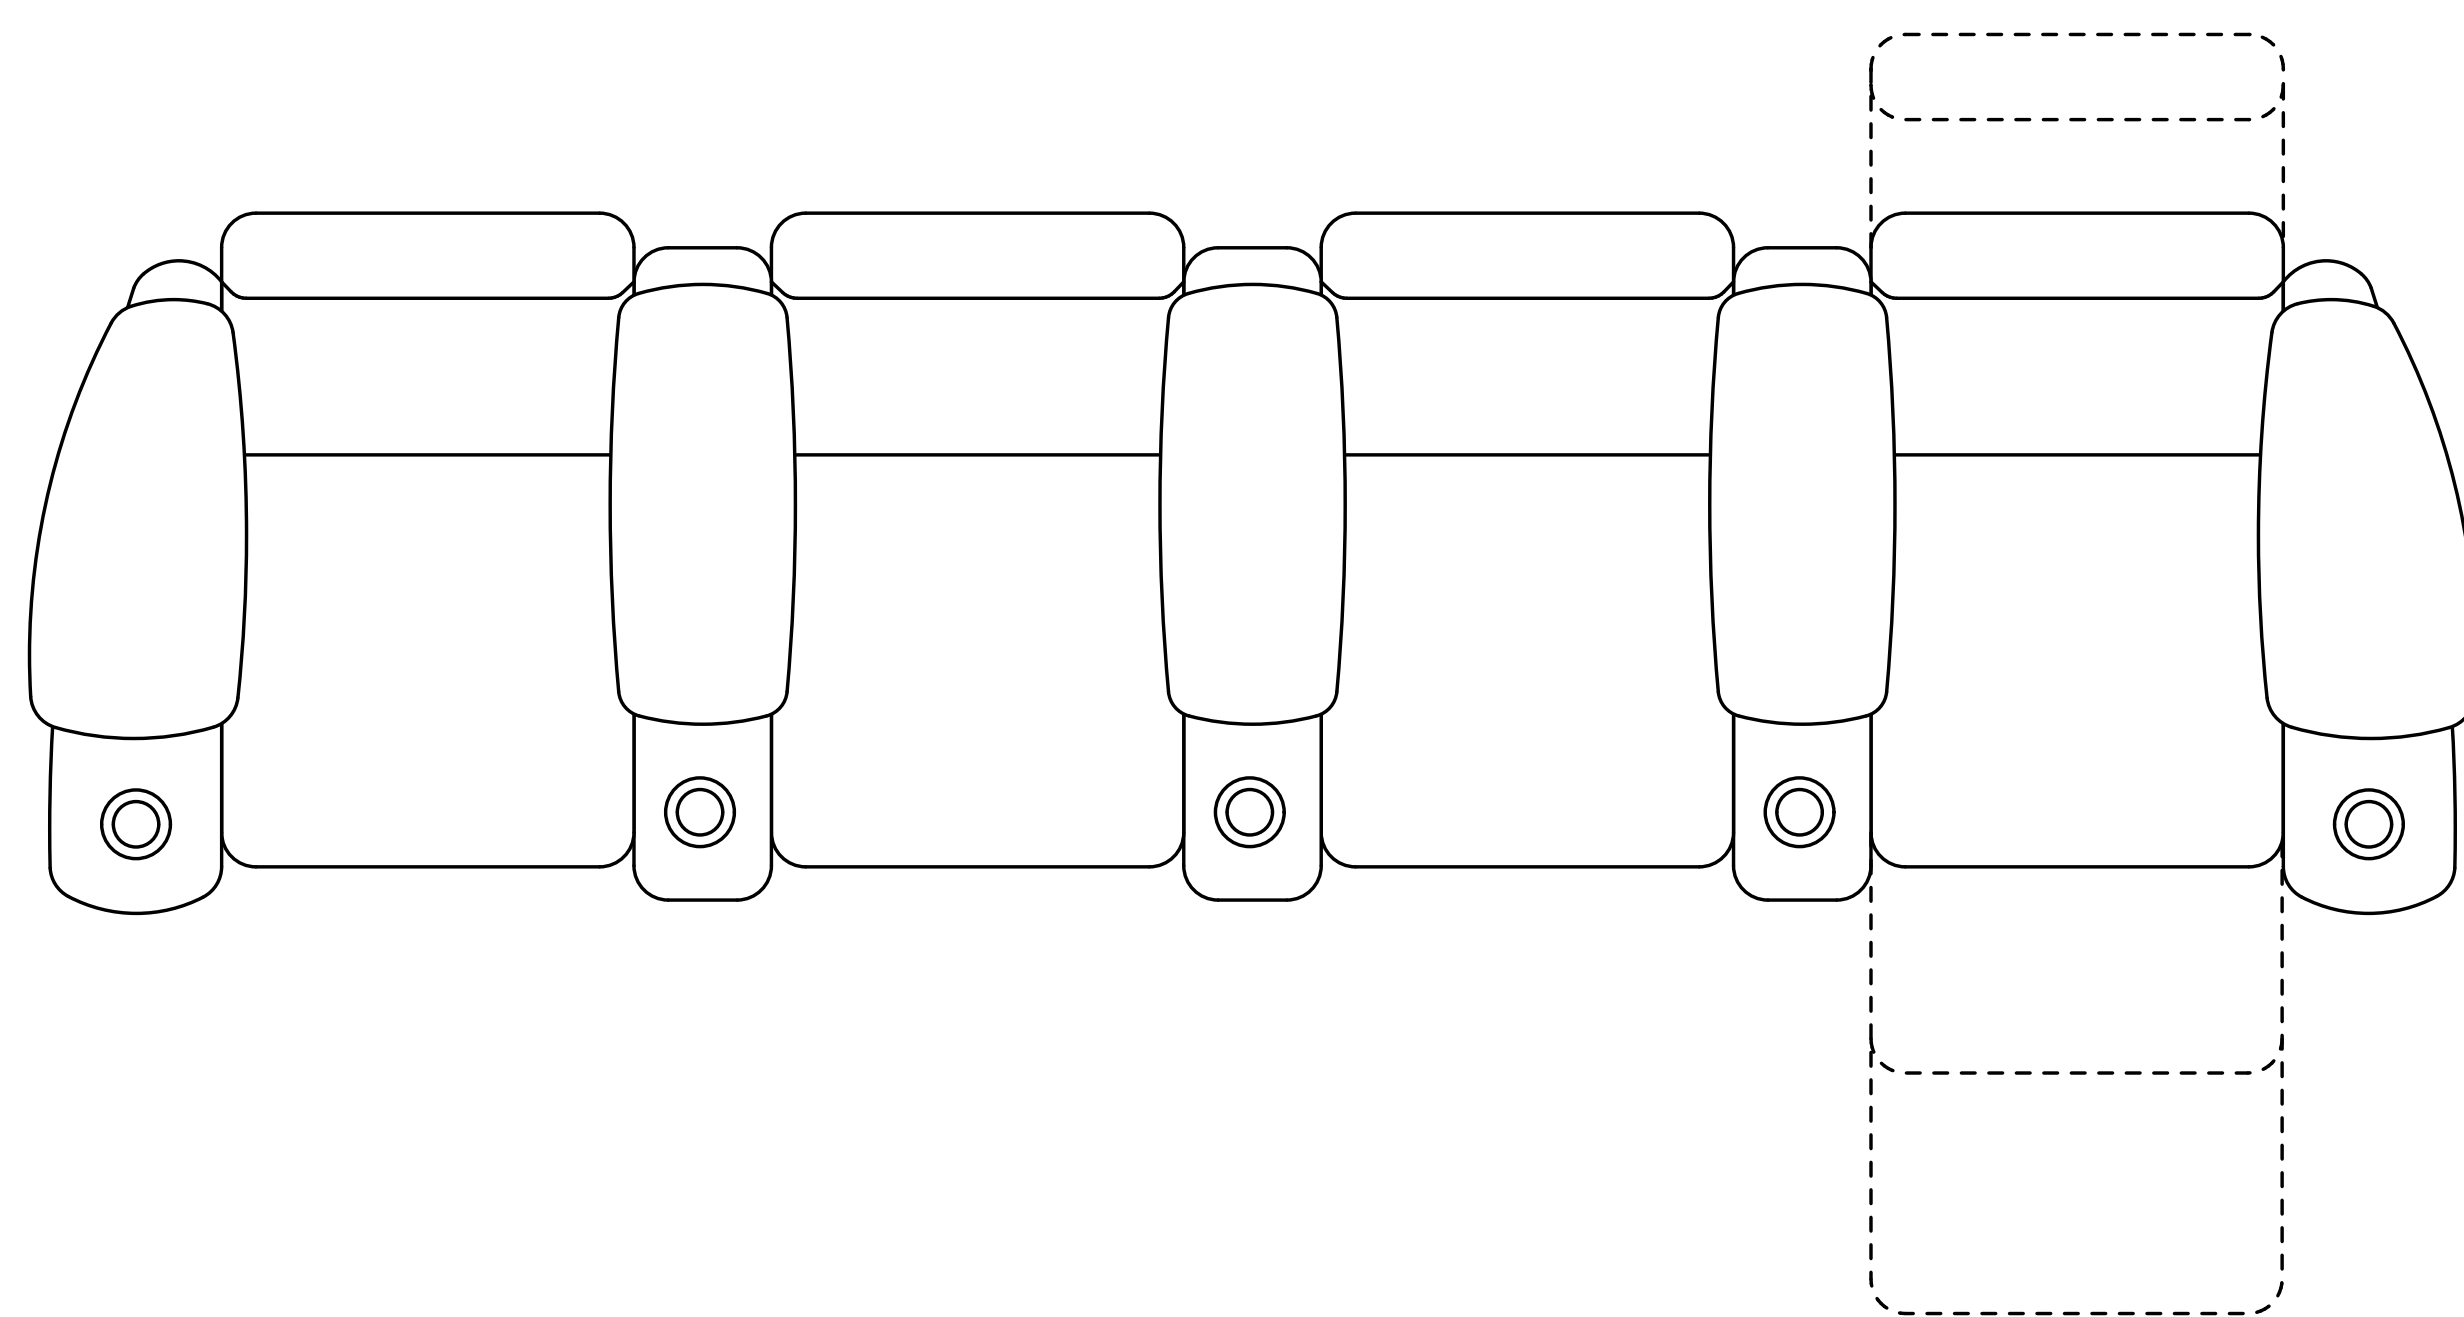

# Серия *Luxury*

Варианты размеров кресел по ширине места для сидения

Прямое расположение кресел

Прямые и конусные межкресельные консоли

Полукруглое расположение кресел

Межкресельные консоли

С баром

С баром и холодильником

Рекомендуемое расстояние между рядами кресел 100 см