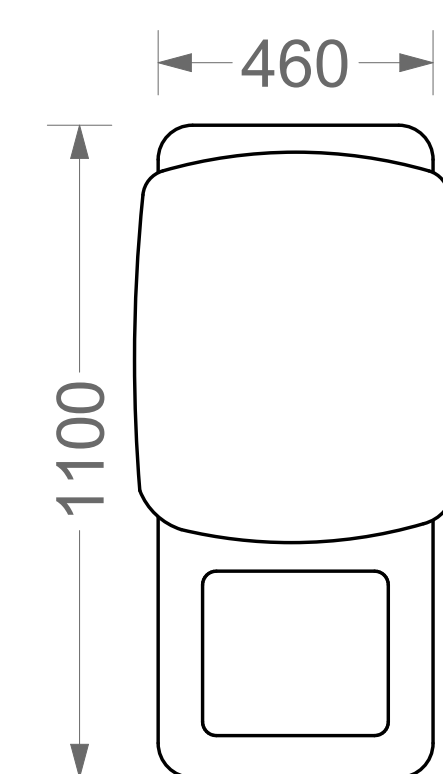

# Серия *Luxury*

Варианты размеров кресел по ширине места для сидения

Прямое расположение кресел

Прямые и конусные межкресельные консоли

Полукруглое расположение кресел

Межкресельные консоли

С баром

С баром и холодильником

Рекомендуемое расстояние между рядами кресел 100 см