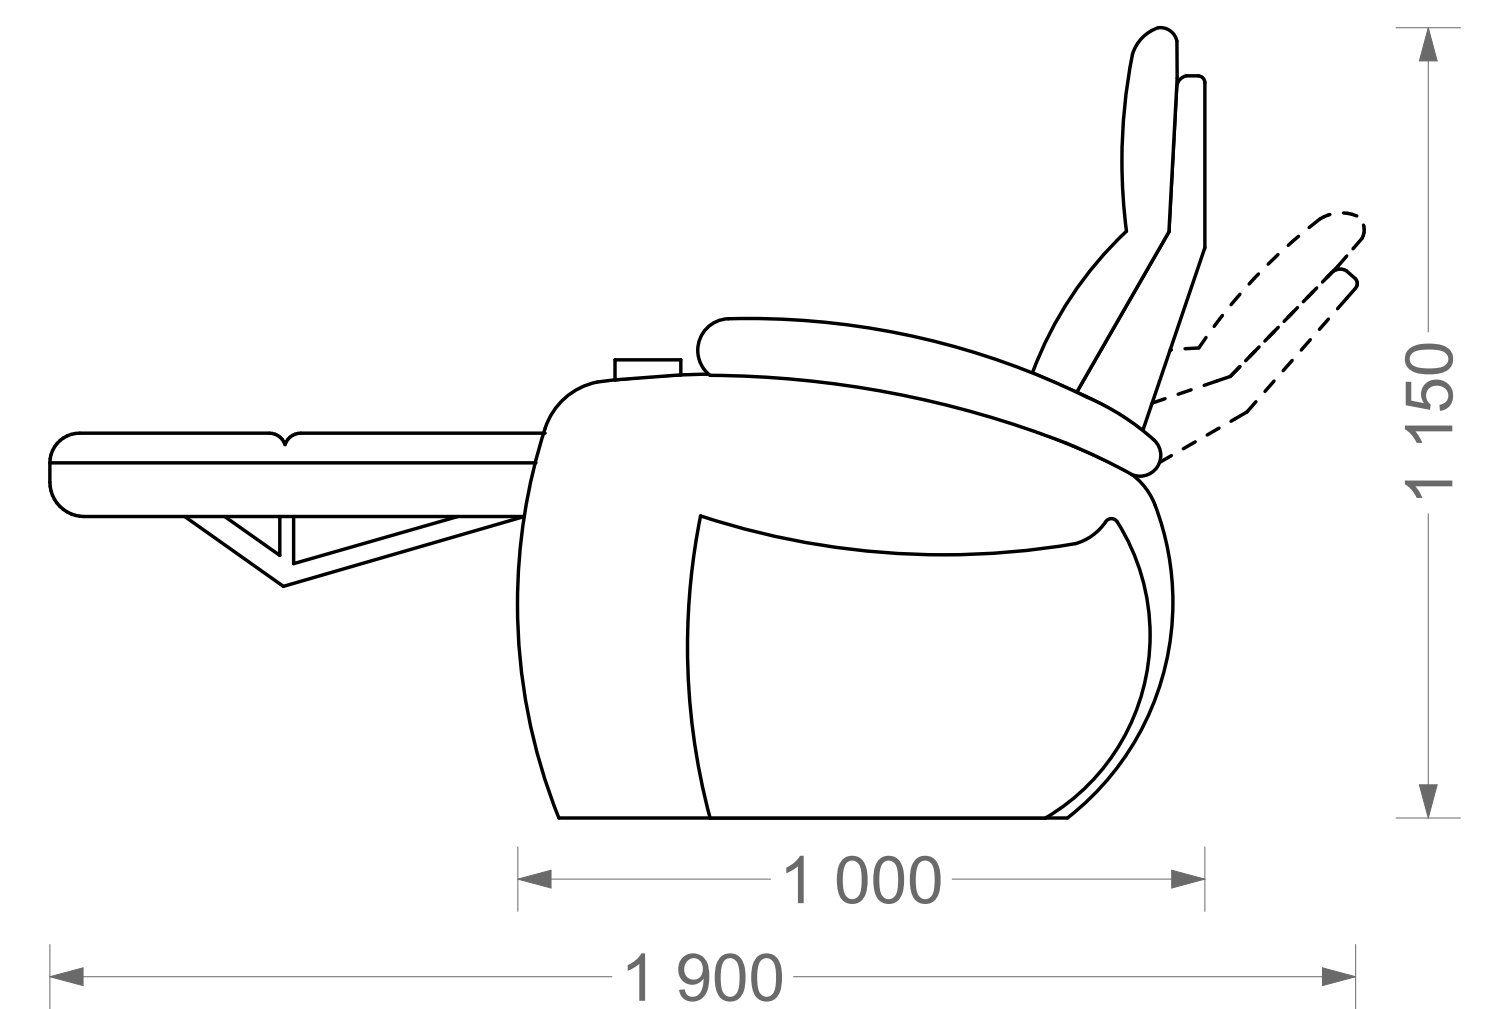

# Серия *Luxury*

Варианты размеров кресел по ширине места для сидения

Прямое расположение кресел

Прямые и конусные межкресельные консоли

Полукруглое расположение кресел

Межкресельные консоли

С баром

С баром и холодильником

Рекомендуемое расстояние между рядами кресел 100 см