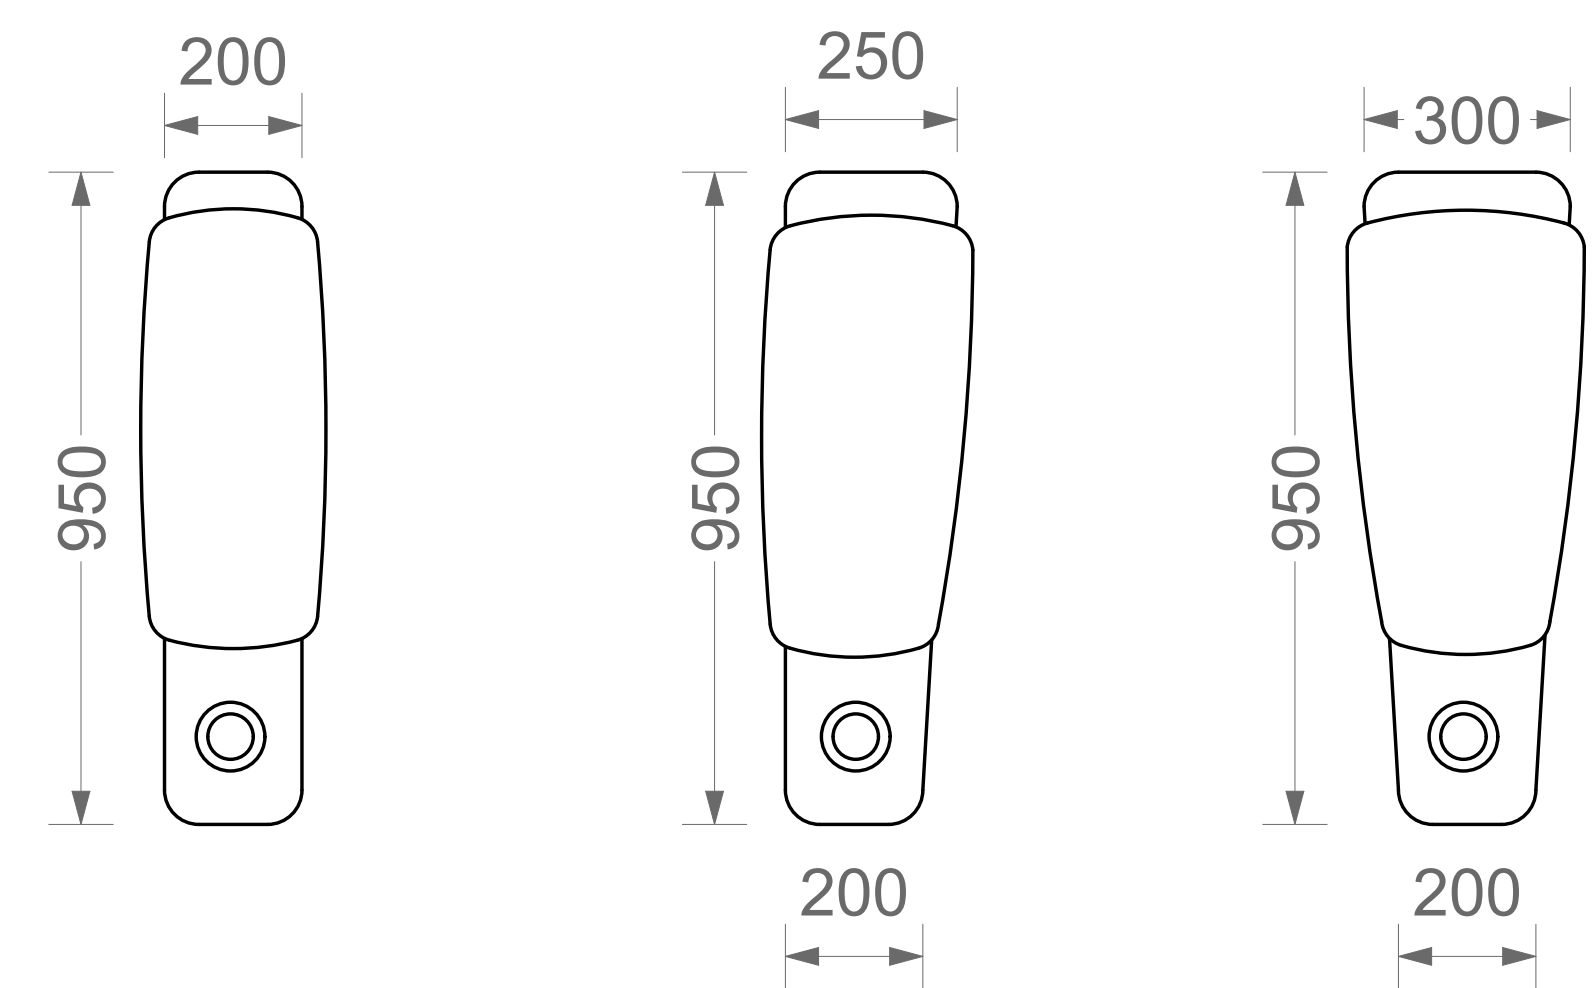

# Серия *Luxury*

Варианты размеров кресел по ширине места для сидения

Прямое расположение кресел

Прямые и конусные межкресельные консоли

Полукруглое расположение кресел

Межкресельные консоли

С баром

С баром и холодильником

Рекомендуемое расстояние между рядами кресел 100 см