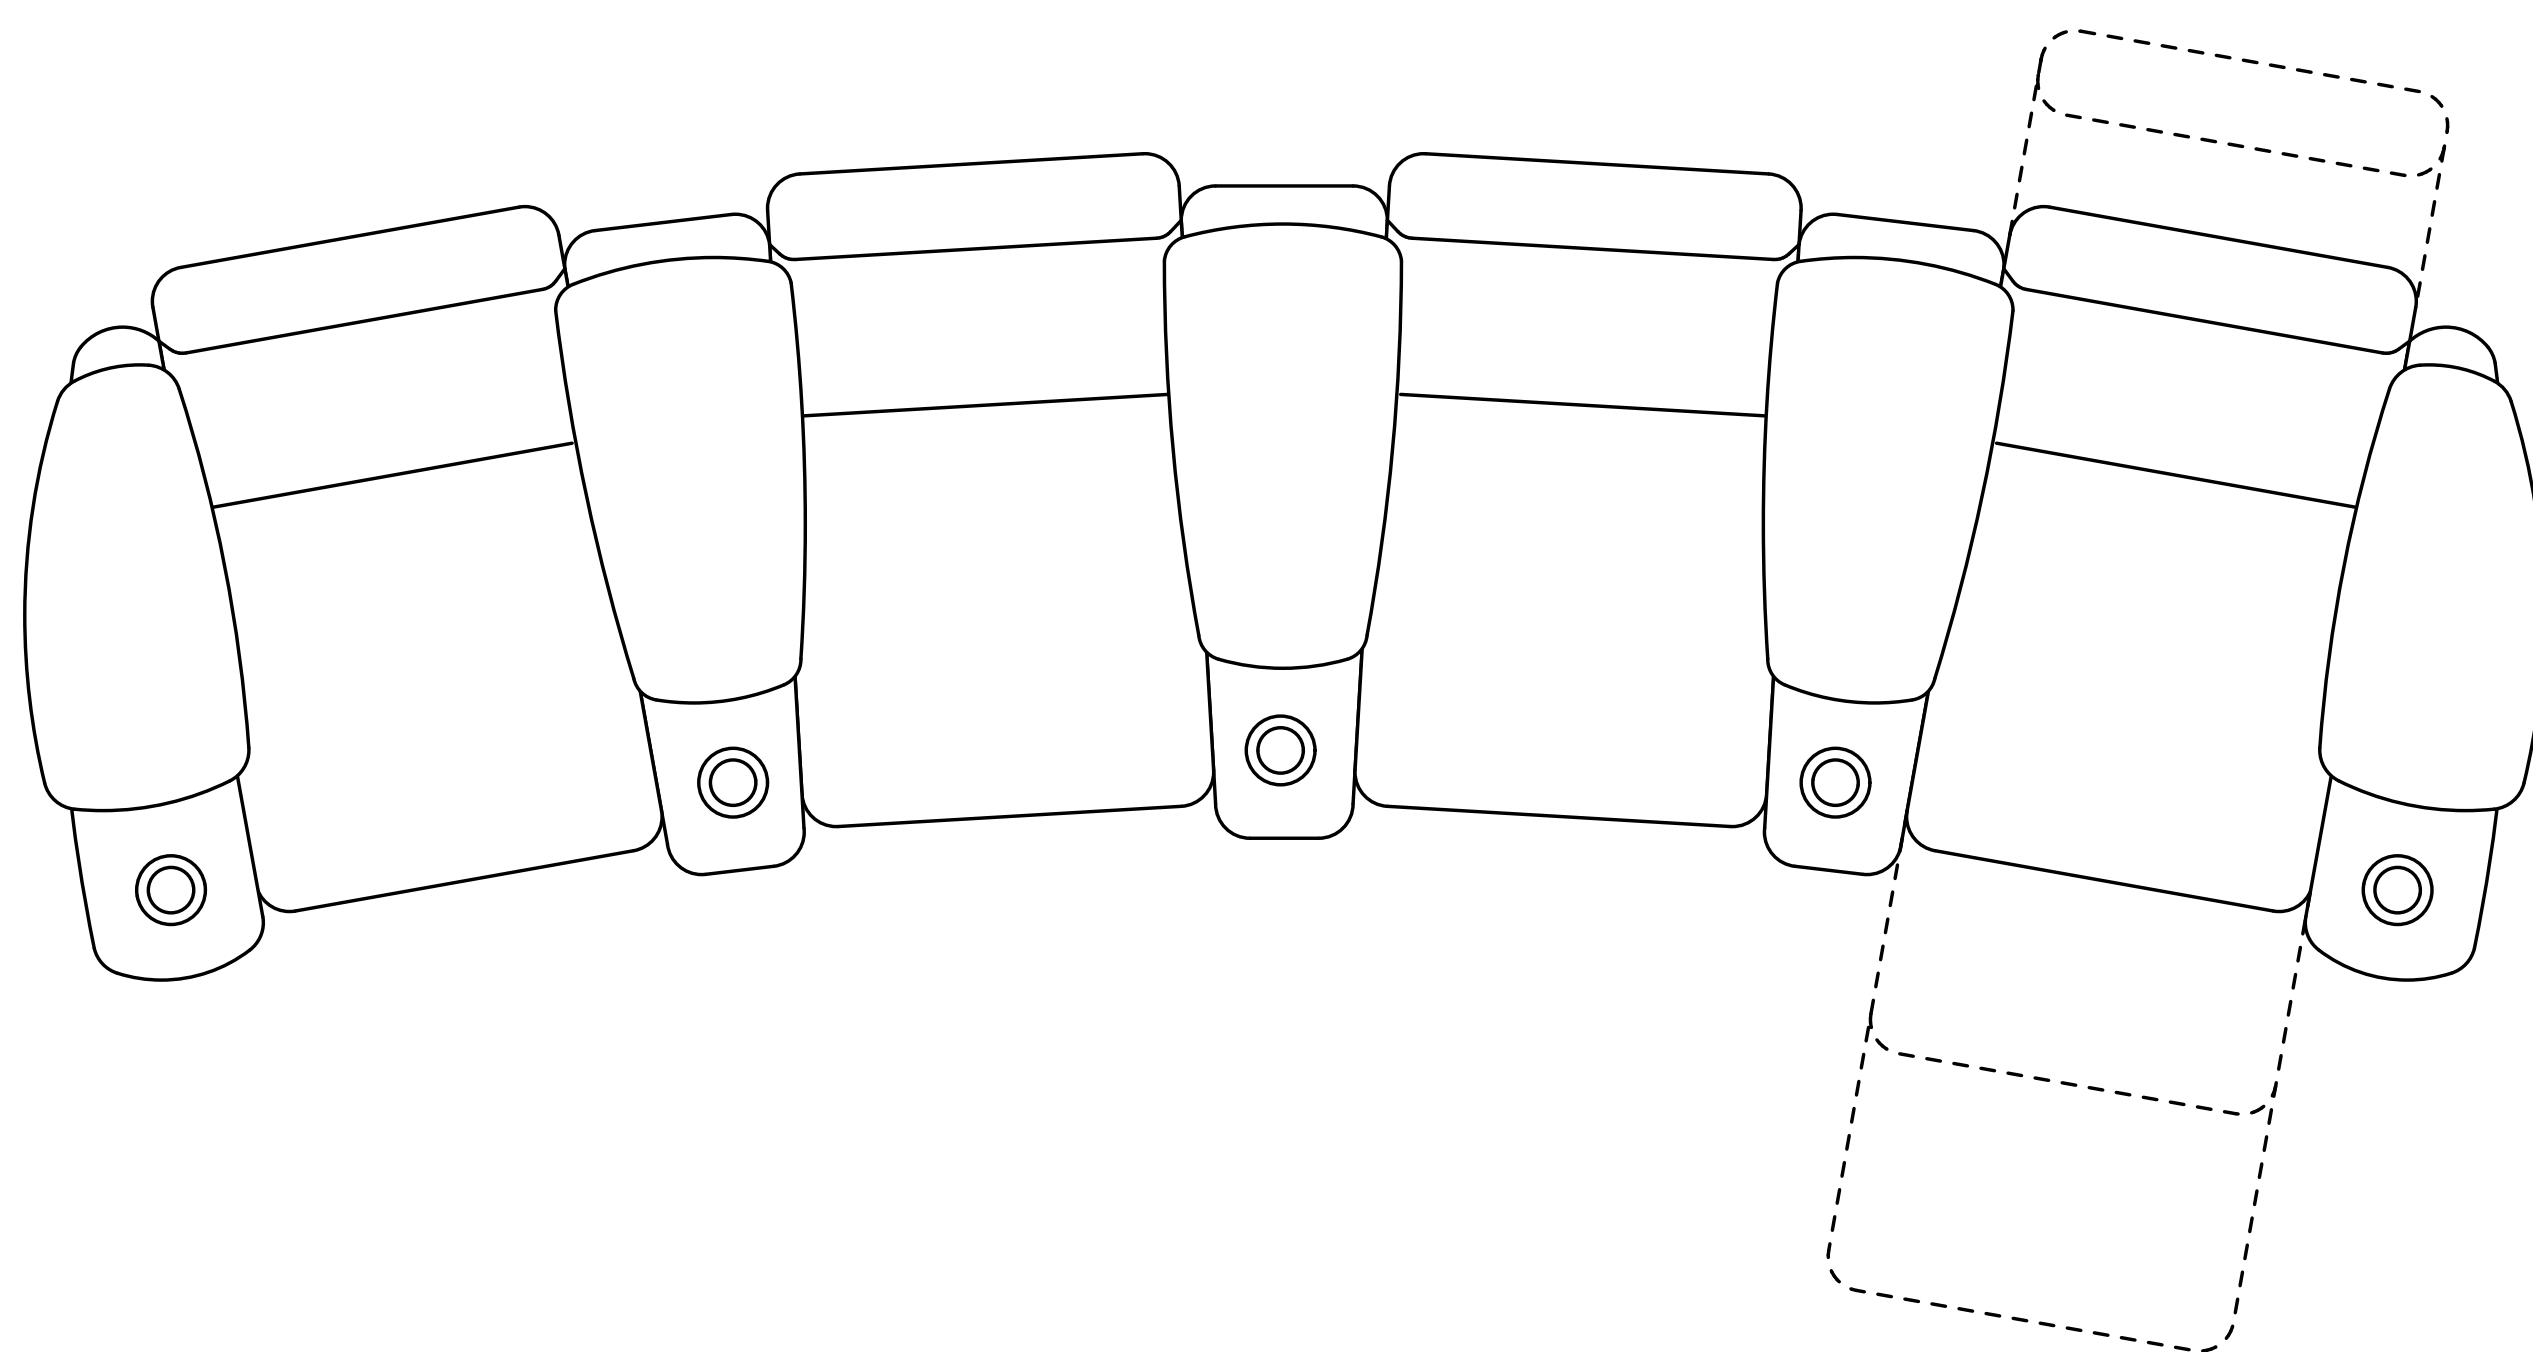

# Серия *Luxury*

Варианты размеров кресел по ширине места для сидения

Прямое расположение кресел

Прямые и конусные межкресельные консоли

Полукруглое расположение кресел

Межкресельные консоли

С баром

С баром и холодильником

Рекомендуемое расстояние между рядами кресел 100 см